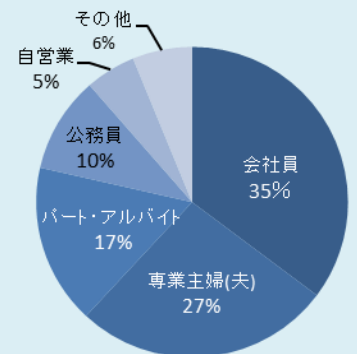

- 仕様 : A4、40ページ、オールカラー
- 部数 : 300,000部
- 発行 : 毎月25日
- 配布 : 20日～月末の間、上毛新聞取扱販売店より配布します。
※新聞折込、ポスティング、集金時手渡しのいずれかで配布。※一部、翌月5日まで

[Deli-J 読者像]

20代～60代の、購買決定権に強い影響力を持つ女性が主な読者層。小さなお子さまのいる子育て世代から、アクティブシニア世代まで、行動的で消費意欲の旺盛な、幅広い年齢層の方々に読まれています。

[配布エリア]

各戸配布

- 中毛版 105,900部
- 西毛版 105,400部
- 東毛版 50,200部

無料設置

総合住宅展示場 上毛新聞マイホームプラザ 県内5会場、県内道の駅33カ所

[読者プロフィール]

市場率引層が主な読者層

フリー広告とは・・・

スペース内で、クライアント様が希望する自由なデザインが可能です。
イラストやロゴも自由にご使用いただけます。

フリー広告のご注意

- ※写真撮影を必要とする場合、別途撮影料を申し受けます。[通常 1点撮影につき3,300円(税込)]
- ※写真の高度な加工(切り抜き・合成・色調整など)を必要とする場合、別途加工料を申し受けます。

広告のことなら **TR!** ENJOY CREATIVE! **にお任せください!**