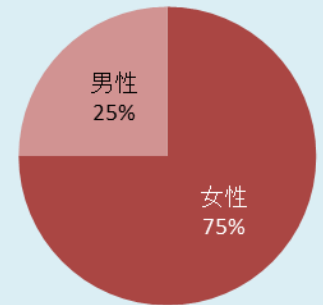

- 仕様 : A4、40ページ、オールカラー
- 部数 : 300,000部
- 発行 : 毎月25日
- 配布 : 20日～月末の間、上毛新聞取扱販売店より配布します。
※新聞折込、ポスティング、集金時手渡しのいずれかで配布。※一部、翌月5日まで

[Deli-J 読者像]

20代～60代の、購買決定権に強い影響力を持つ女性が主な読者層。小さなお子さまのいる子育て世代から、アクティブシニア世代まで、行動的で消費意欲の旺盛な、幅広い年齢層の方々に読まれています。

[配布エリア]

各戸配布

- 中毛版 105,900部
- 西毛版 105,400部
- 東毛版 50,200部

無料設置

総合住宅展示場 上毛新聞マイホームプラザ 県内5会場、県内道の駅33カ所

[読者プロフィール]

市場率引層が主な読者層

フリー広告とは・・・

スペース内で、クライアント様が希望する自由なデザインが可能です。
イラストやロゴも自由にご使用いただけます。

フリー広告のご注意

- ※写真撮影を必要とする場合、別途撮影料を申し受けます。[通常 1点撮影につき3,300円(税込)]
- ※写真の高度な加工(切り抜き・合成・色調整など)を必要とする場合、別途加工料を申し受けます。

広告のことなら **TR!** ENJOY CREATIVE! **にお任せください!**