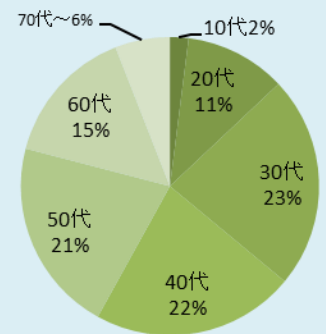

- 仕様 : A4、40ページ、オールカラー
- 部数 : 300,000部
- 発行 : 毎月25日
- 配布 : 20日～月末の間、上毛新聞取扱販売店より配布します。
※新聞折込、ポスティング、集金時手渡しのいずれかで配布。※一部、翌月5日まで

[Deli-J 読者像]

20代～60代の、購買決定権に強い影響力を持つ女性が主な読者層。小さなお子さまのいる子育て世代から、アクティブシニア世代まで、行動的で消費意欲の旺盛な、幅広い年齢層の方々に読まれています。

[配布エリア]

各戸配布

- 中毛版 105,900部
- 西毛版 105,400部
- 東毛版 50,200部

無料設置

総合住宅展示場 上毛新聞マイホームプラザ 県内5会場、県内道の駅33カ所

[読者プロフィール]

市場率引層が主な読者層

フリー広告とは・・・