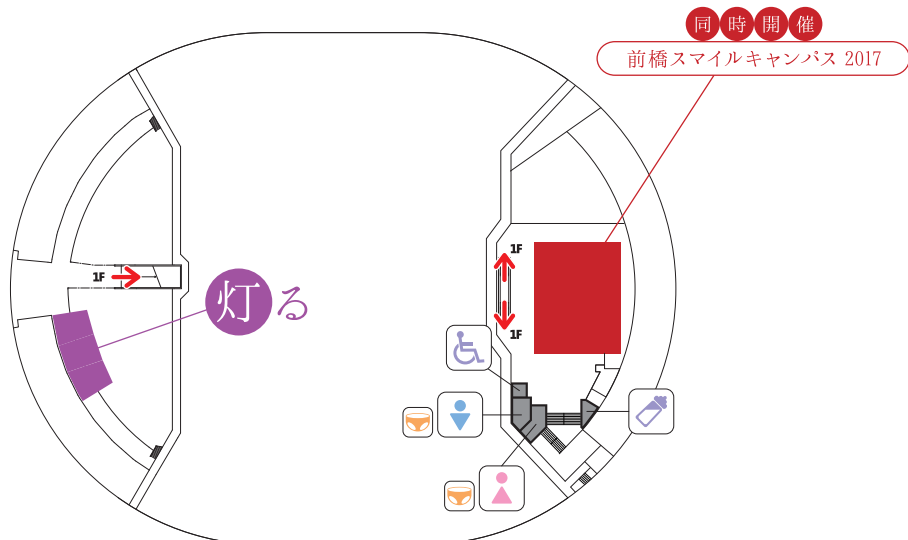

# ぐんまりビングフェア

9.16-18 sat 10:00▶17:00 mon

会場マップ：ヤマダグリーンドーム前橋

らしたのし

1F

2F

B1F

ぐんまリビングフェア 

9.16-18 sat mon 10:00▶17:00

駐車場案内：ヤマダグリーンドーム前橋

ら  
し  
た  
の  
し