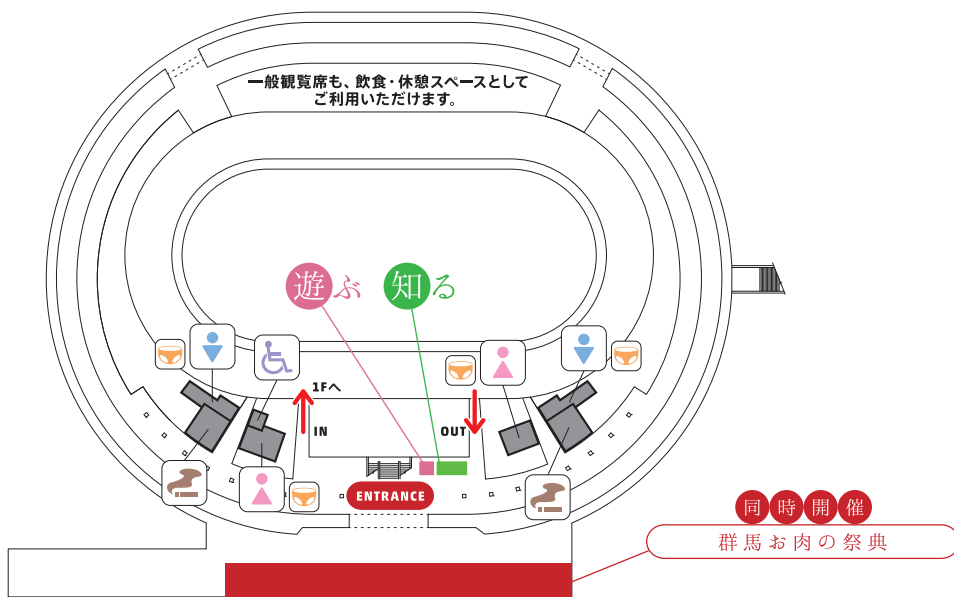

# ぐんまりビングフェア

9.16-18 sat 10:00▶17:00 mon

会場マップ：ヤマダグリーンドーム前橋

らしたのし

1F

2F

B1F

ぐんまリビングフェア 

9.16-18 sat mon 10:00▶17:00

駐車場案内：ヤマダグリーンドーム前橋

ら  
し  
た  
の  
し