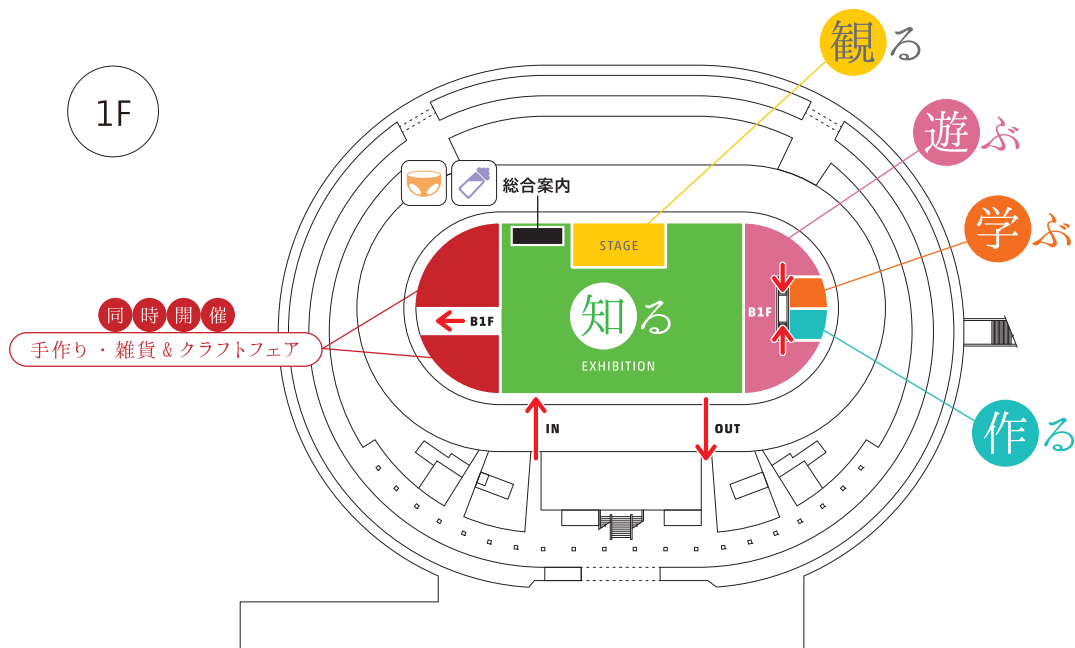

# ぐんまりビングフェア

9.16-18 sat 10:00▶17:00 mon

会場マップ：ヤマダグリーンドーム前橋

らしたのし

1F

2F

B1F

ぐんまリビングフェア 

9.16-18 sat mon 10:00▶17:00

駐車場案内：ヤマダグリーンドーム前橋

ら  
し  
た  
の  
し